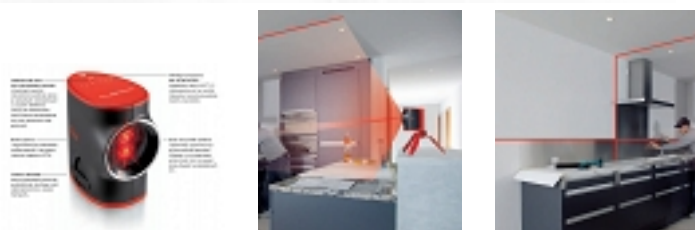

Leica LINO L2

kod produktu: 4884

kategoria: Kategorie > INSTRUMENTY > NIWELATORY > LASEROWE > LINIOWE/KRZYŻOWE

Leica
Geosystems

Producent: Leica Geosystems

~~1 217,70 zł~~

Cena brutto: **1 045,50 zł**

Cena netto: 850,00 zł

Kod QR:

Czasochłonne i uciążliwe rysowanie linii na ścianach to przeszłość. Leica Lino L2 generuje linie dokładnie i szybko pozwalając Ci skupić się na pracy.

- Funkcja pulsującej wiązki z trybem oszczędzania baterii
- Nowoczesna, ergonomiczna obudowa
- Wyznaczanie kąta 90°
- Szerokie przeszklone otwory emitujące wiązkę
- Bardzo łatwy w obsłudze

Wyznaczanie poziomu

Poziomice i piony sznurkowe to narzędzia przeszłości; dziś, za pomocą Leica Lino w łatwy i wygodny sposób przeniesiesz punkty doniesienia z jednej ściany na drugą.

Wyznaczanie pionu

Dzięki Leica Lino w łatwy sposób wyznacysz linie pionu dla glazury na ścianie. Glazura i terakota będą idealnie do siebie pasować.